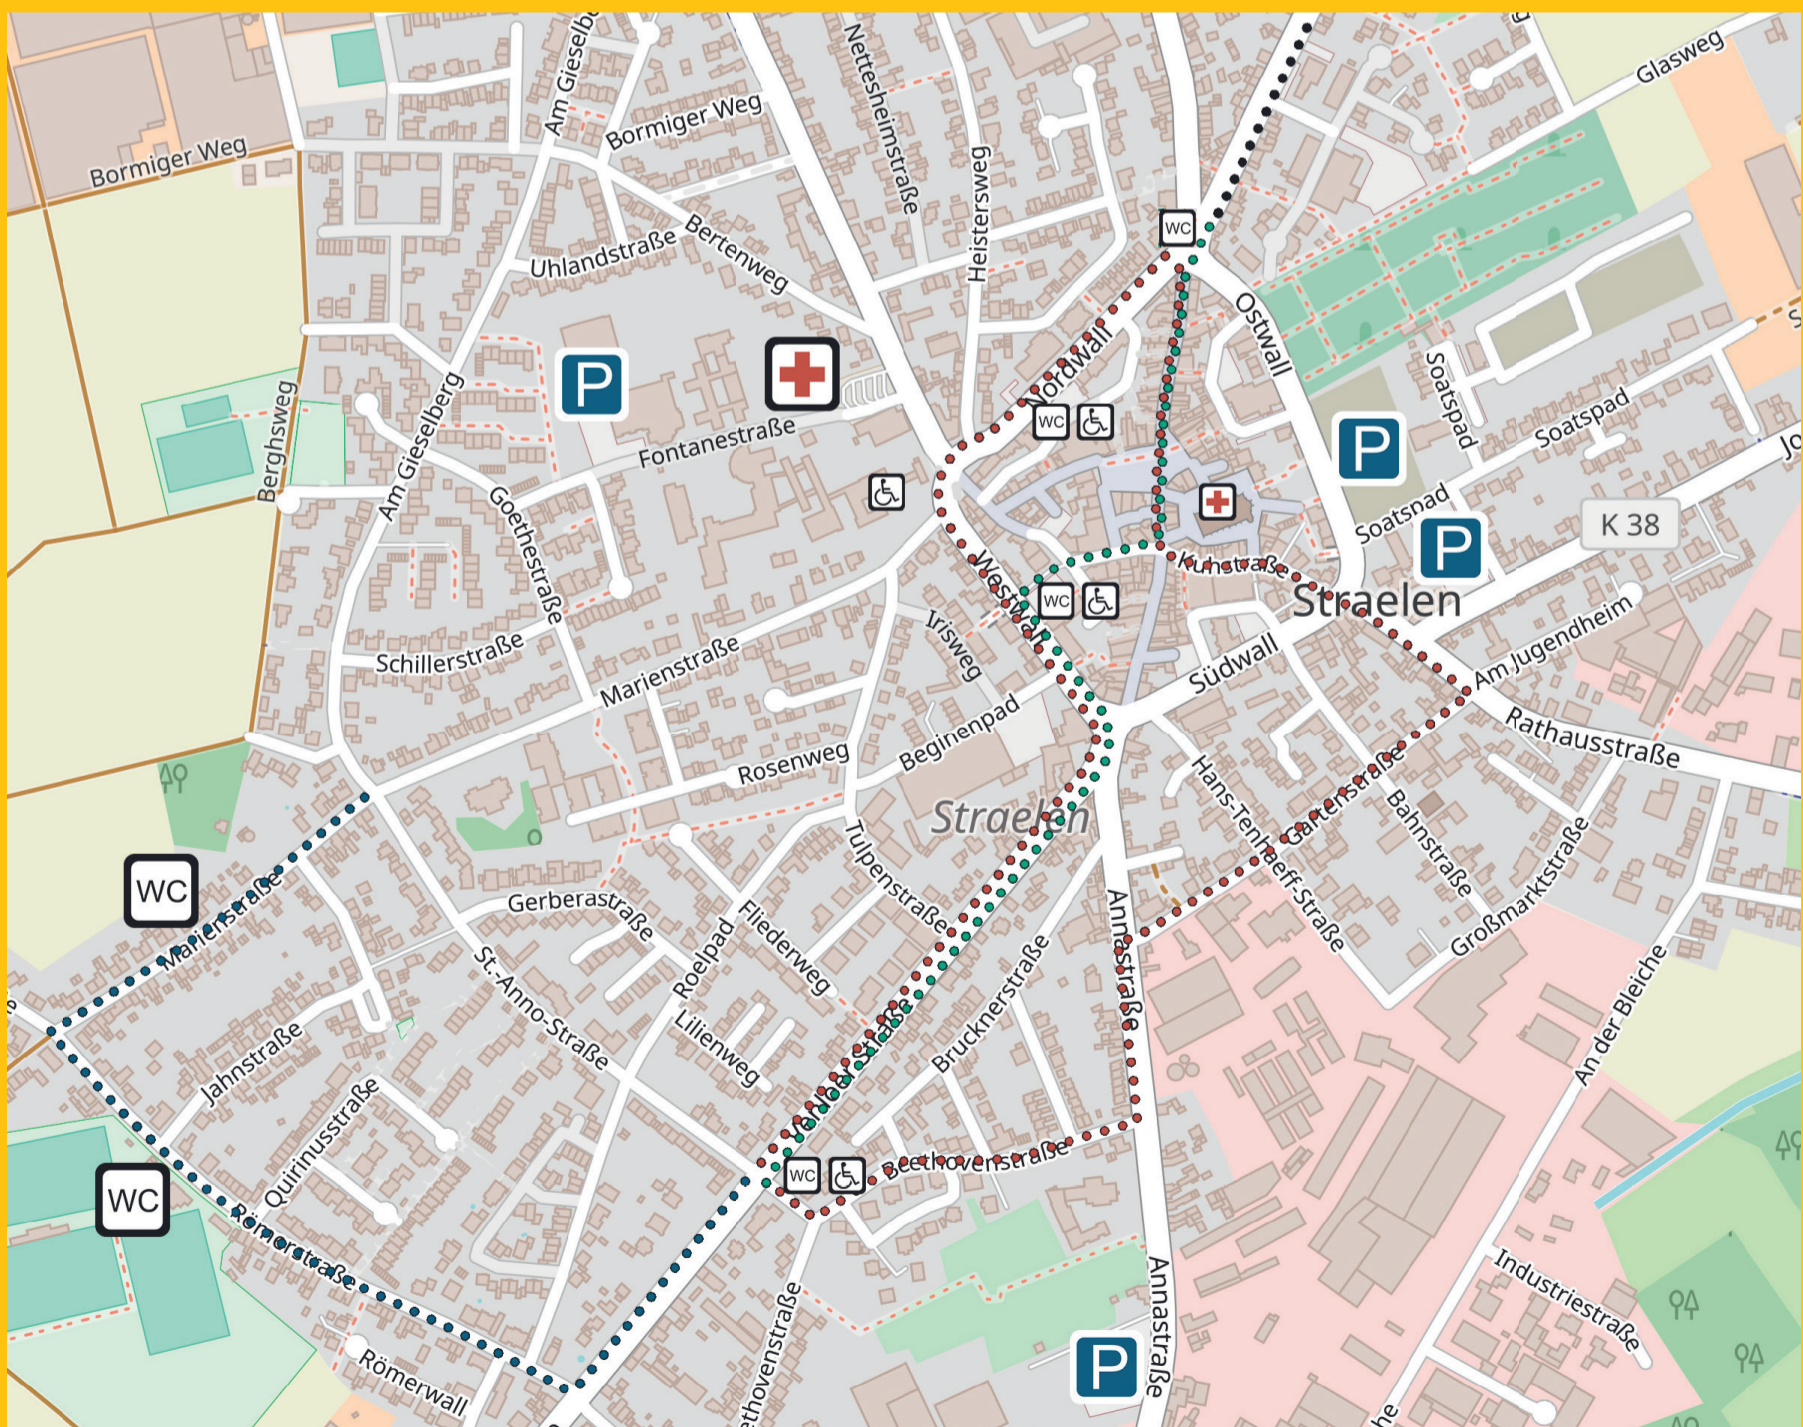

Große  
Karnevalsgesellschaft  
Narrenschiff Straelen e.V.

# STRAELEN KARNEVALSZUG

**23. FEBRUAR 2025 | 13:11 UHR**

**Aufstellung: Marien- und Römerstraße // Start: Kreuzung Römerstraße & Venloer Straße**  
**Zugweg: Venloer Straße - Johann-Giesberts-Platz - Westwall - Nordwall -**  
**Gelderner Strasse - Markt - Kuhstraße - Gartenstraße - Annastraße - Beethovenstraße -**  
**Haydnstraße - Venloer Straße - Johann-Giesberts-Platz - Westwall - Klosterstraße -**  
**Markt - Gelderner Straße (Auflösung)**